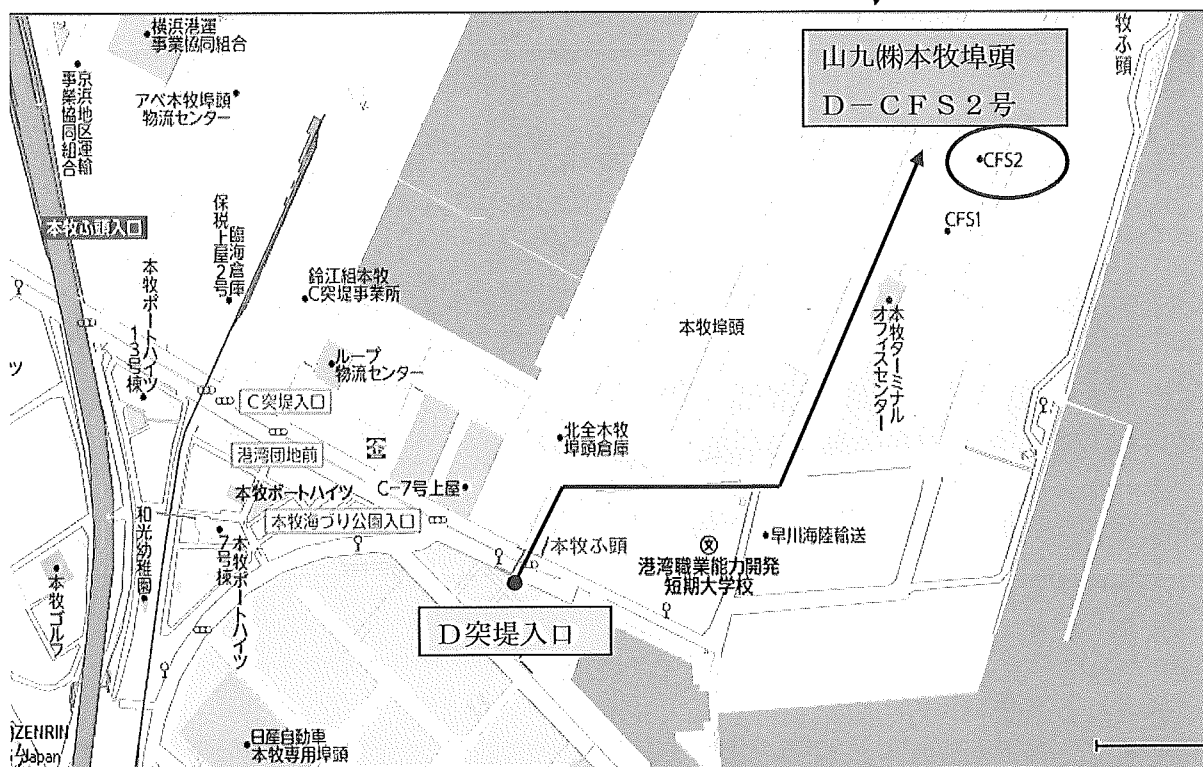

アクセスマップ

〒231-0811 神奈川県横浜市中区本牧埠頭1-1

山九株式会社 本牧埠頭D-CFS 2号

TEL: 045-622-6105 (変更なし) FAX: 045-622-6102 (変更なし)